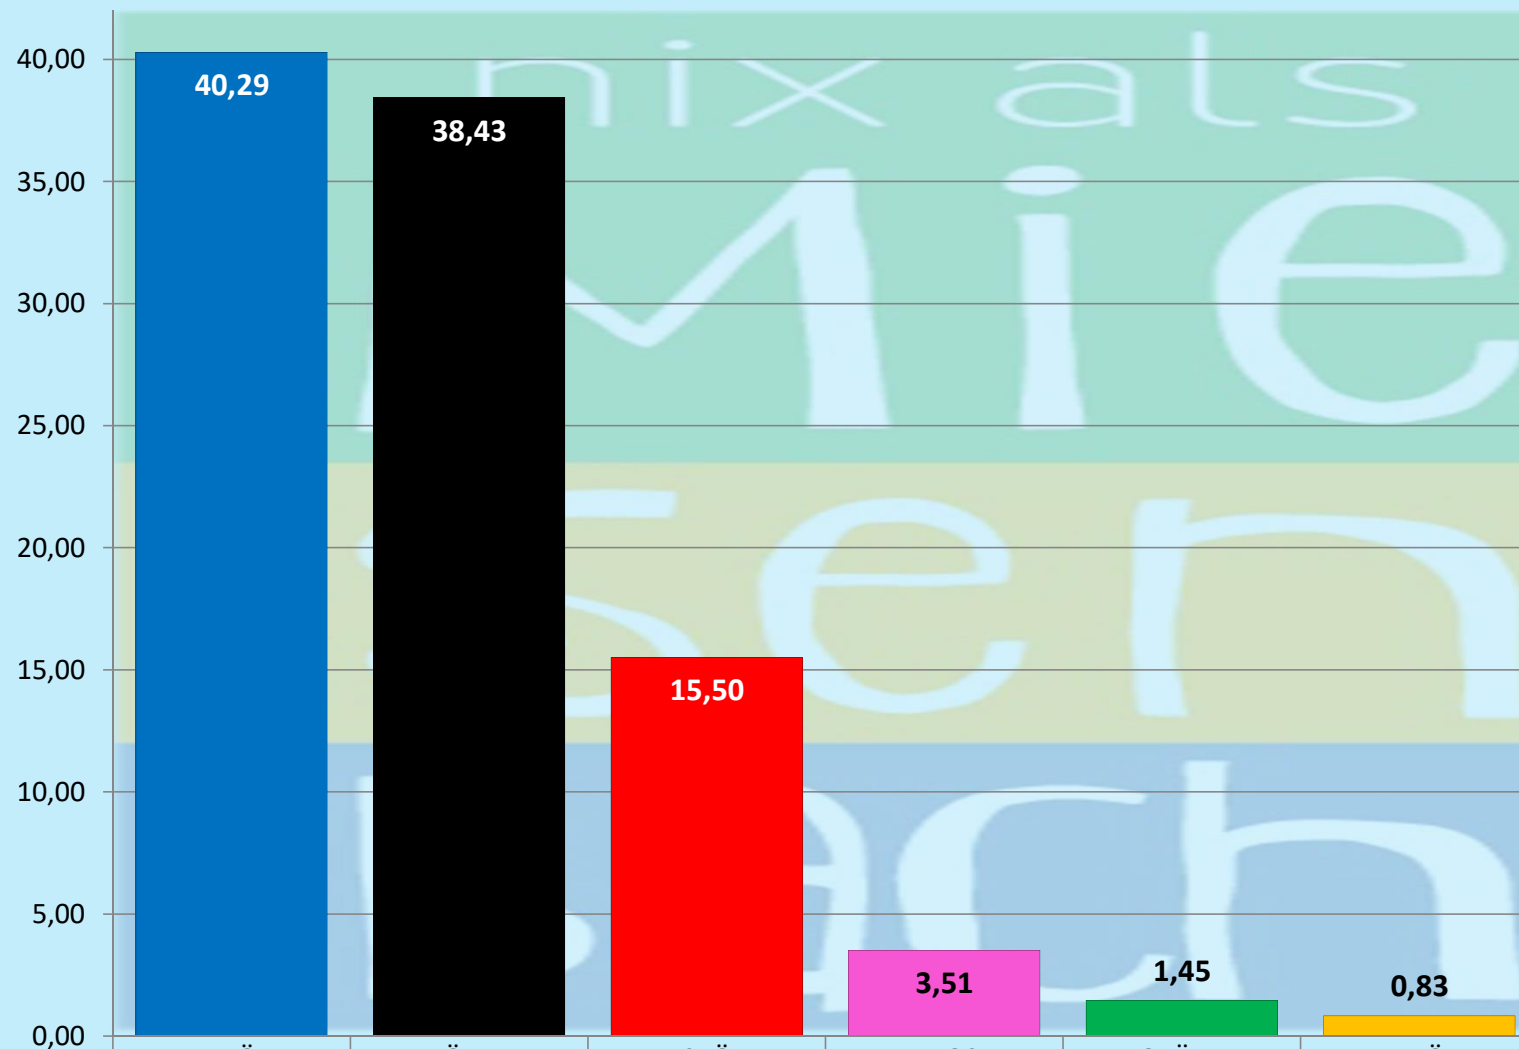

## Landtagswahl 2024 so hat Miesenbach bei Birkfeld gewählt

	FPÖ	ÖVP	SPÖ	NEOS	GRÜNE	KPÖ	
Prozent	40,29	38,43	15,50	3,51	1,45	0,83	
Stimmen	195	186	75	17	7	4	