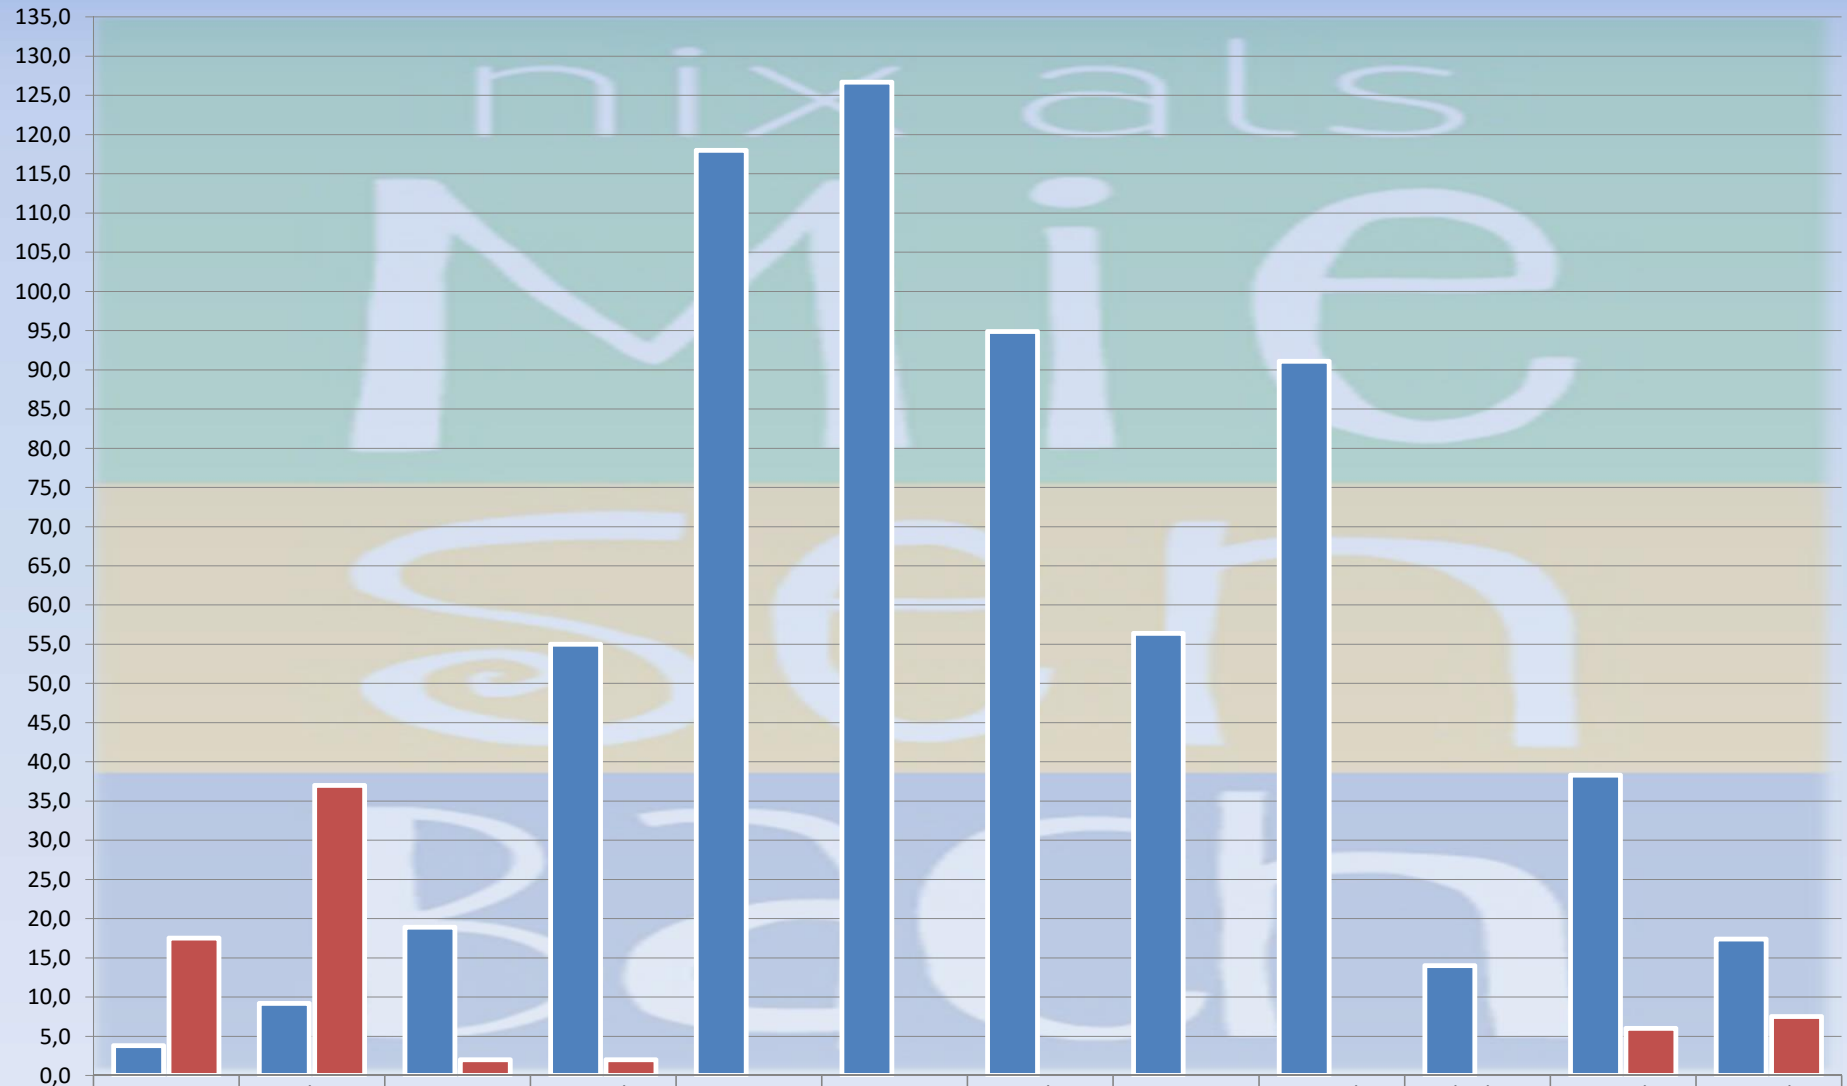

Niederschläge 2022 in Miesenbach (Feuerwehrhaus)

■ Regen in Liter	3,8	9,2	18,9	55,0	118,0	126,7	94,9	56,4	91,1	14,0	38,3	17,4
■ Schnee in cm	17,5	37,0	2,0	2,0							6,0	7,5