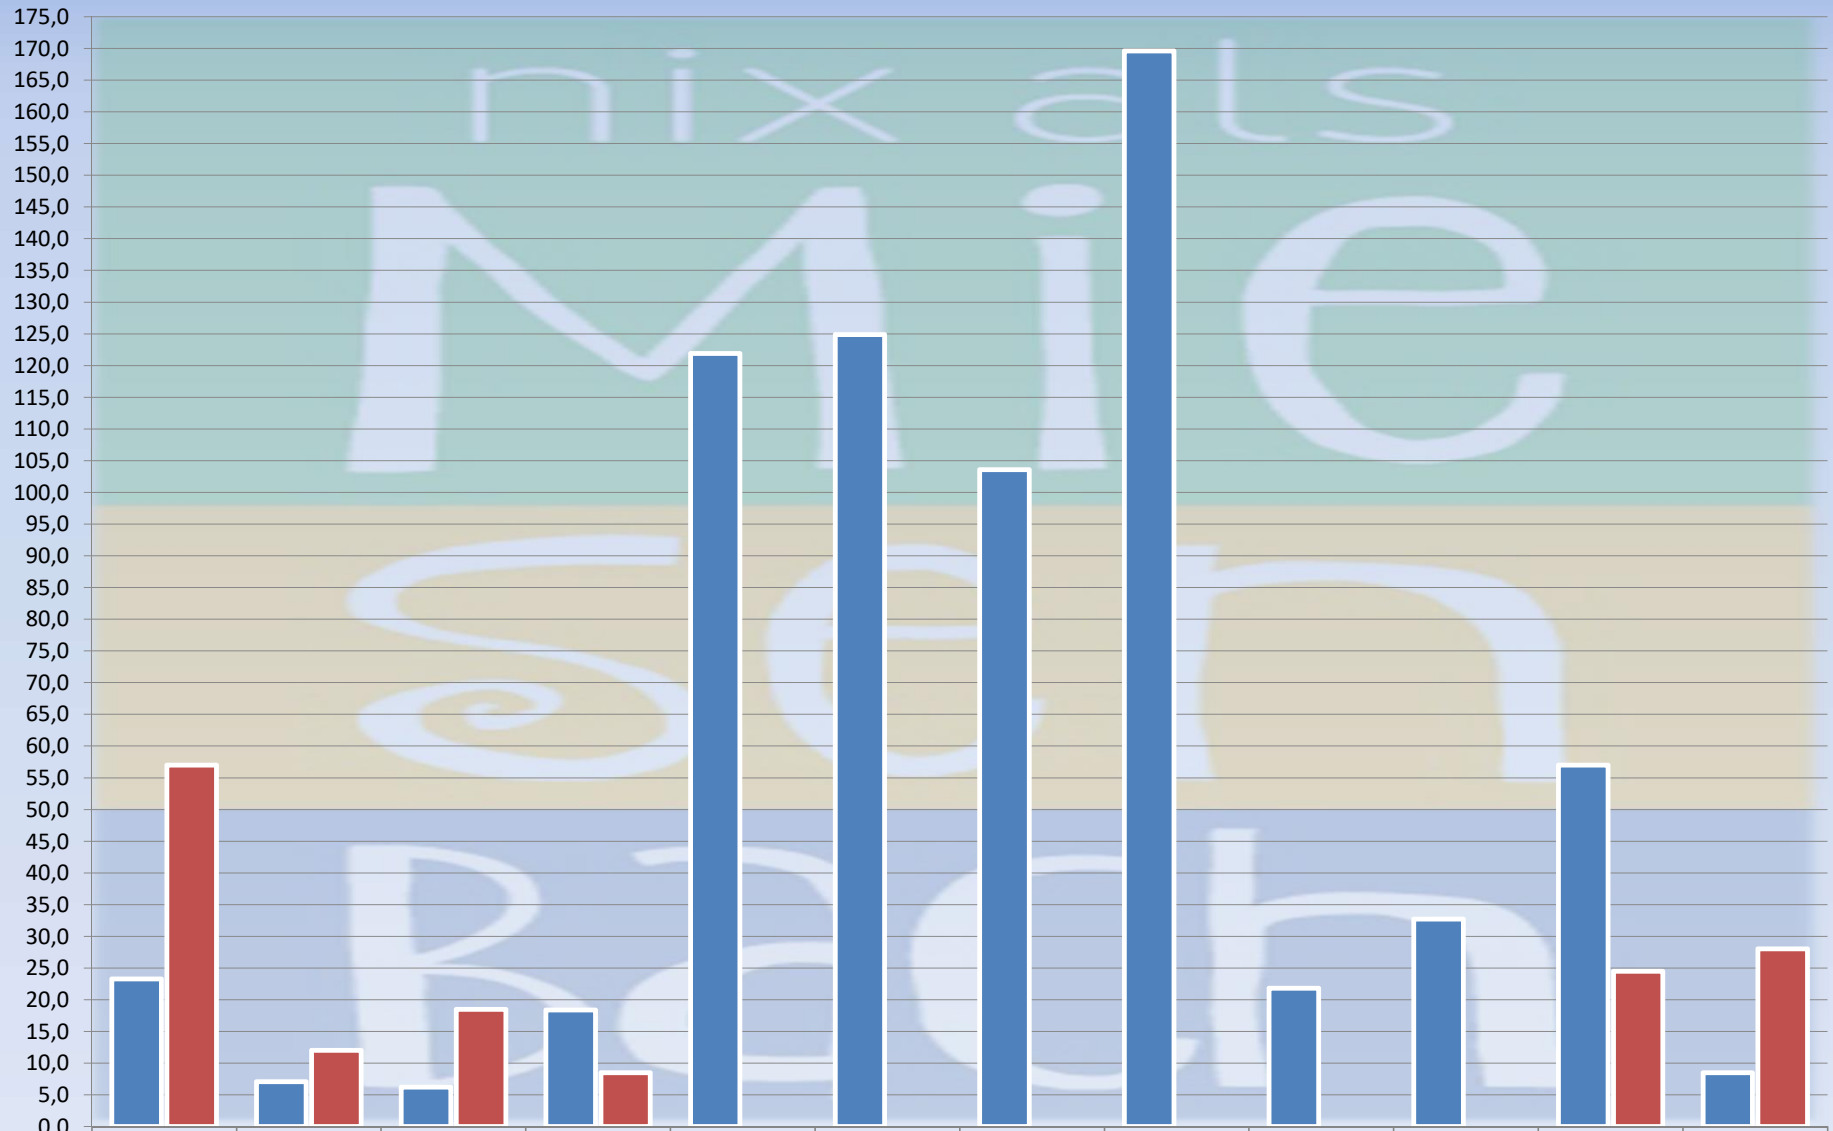

## Niederschläge 2021 in Miesenbach (Feuerwehrhaus)

■ Regen in Liter

■ Schnee in cm

	Jänner	Feber	März	April	Mai	Juni	Juli	August	September	Oktober	November	Dezember
Regen in Liter	23,3	7,1	6,2	18,4	121,9	124,9	103,6	169,6	21,8	32,7	57,0	8,5
Schnee in cm	57,0	12,0	18,5	8,5							24,5	28,0