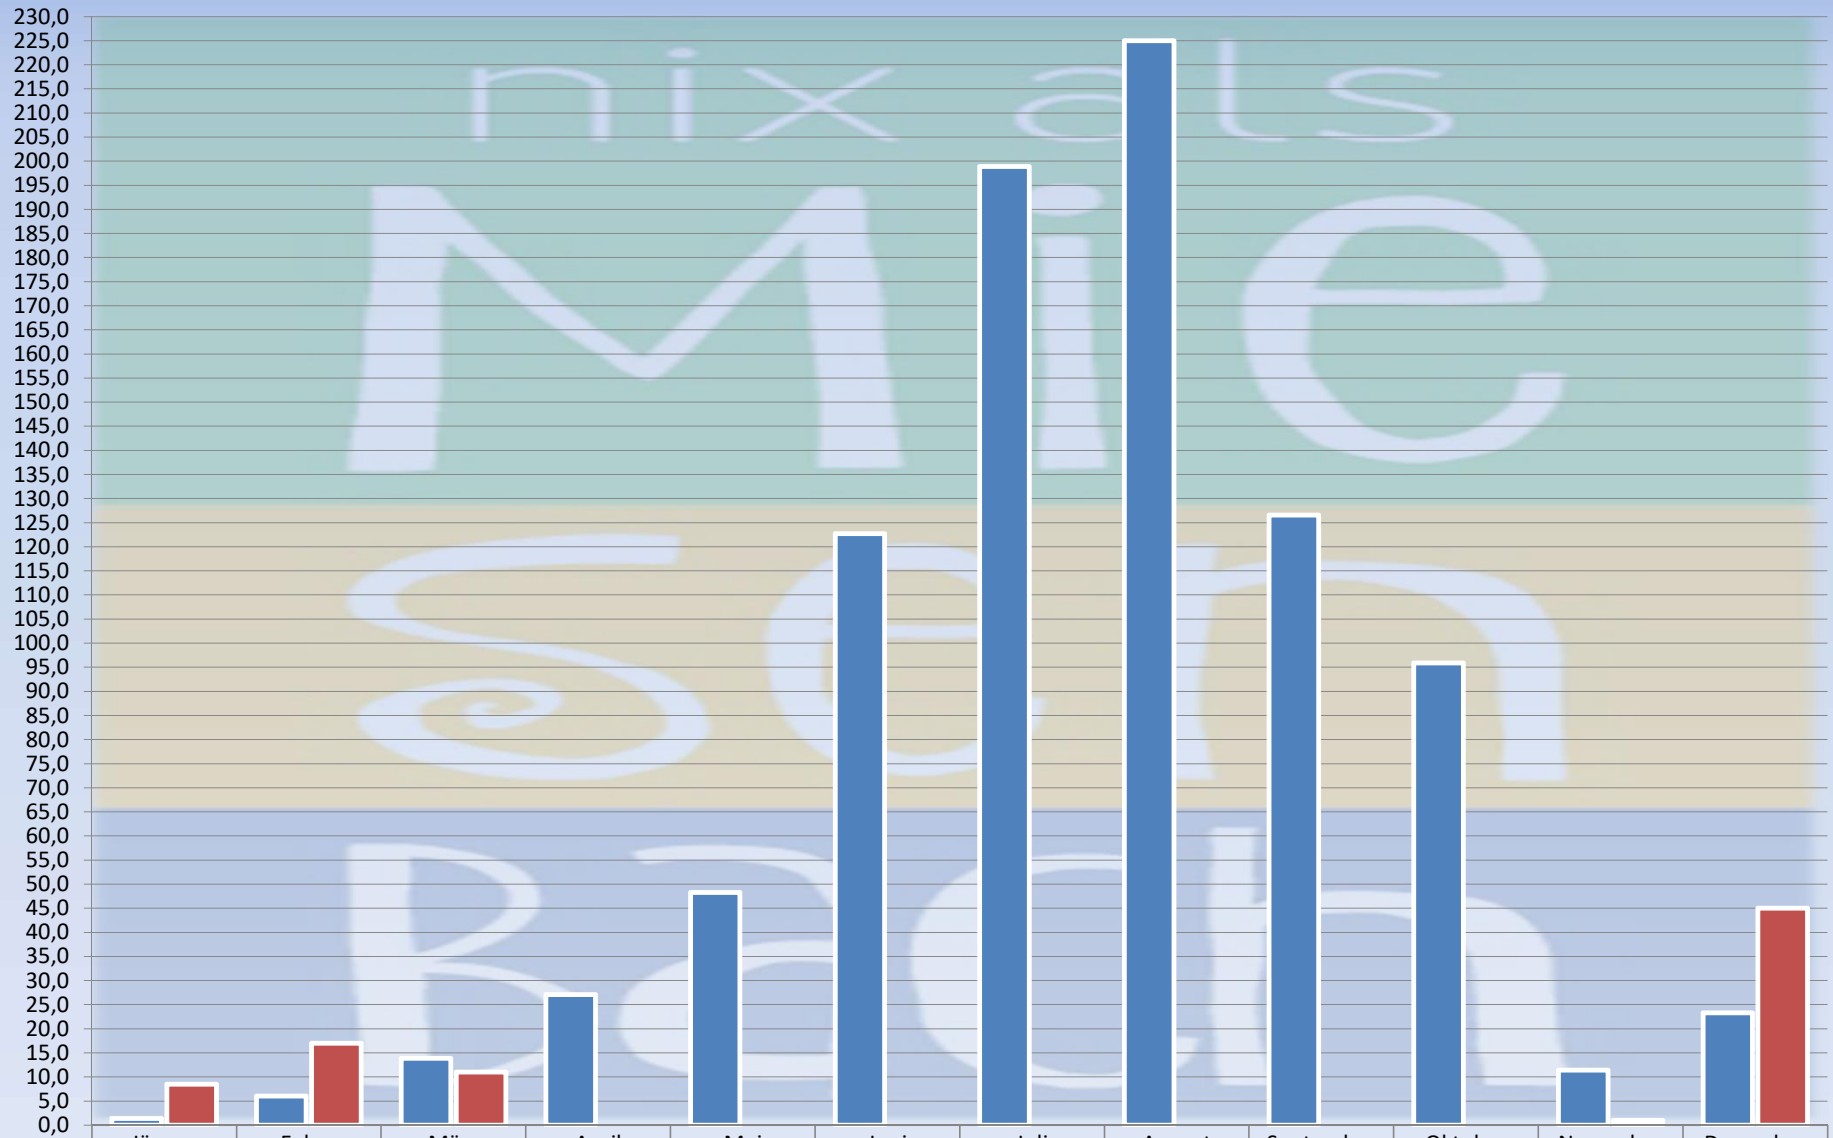

## Niederschläge 2020 in Miesenbach (Feuerwehrhaus)

■ Regen in Liter

■ Schnee in cm

	Jänner	Feber	März	April	Mai	Juni	Juli	August	September	Oktober	November	Dezember
Regen in Liter	1,4	6,0	13,9	27,1	48,3	122,7	198,9	225,0	126,6	95,9	11,4	23,3
Schnee in cm	8,5	17,0	11,0								1,0	45,0